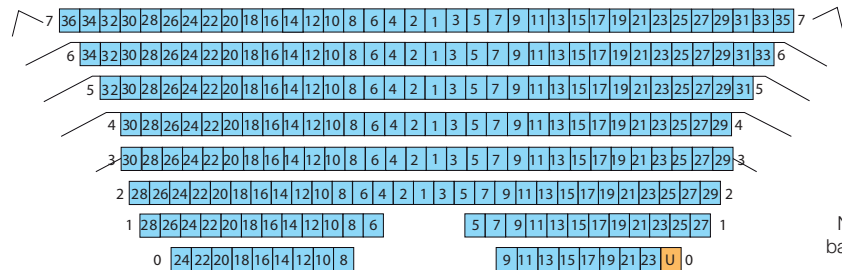

Stoelenplan Beatrix Theater 2011

BEATRIX
T H E A T E R

- RANG 1
- RANG 2
- RANG 3
- RANG 4
- RANG 5
- UNAVAILABLE

Niet op schaal. Werkelijke locatie balkons wijkt af van deze tekening.

Wijzigingen voorbehouden.