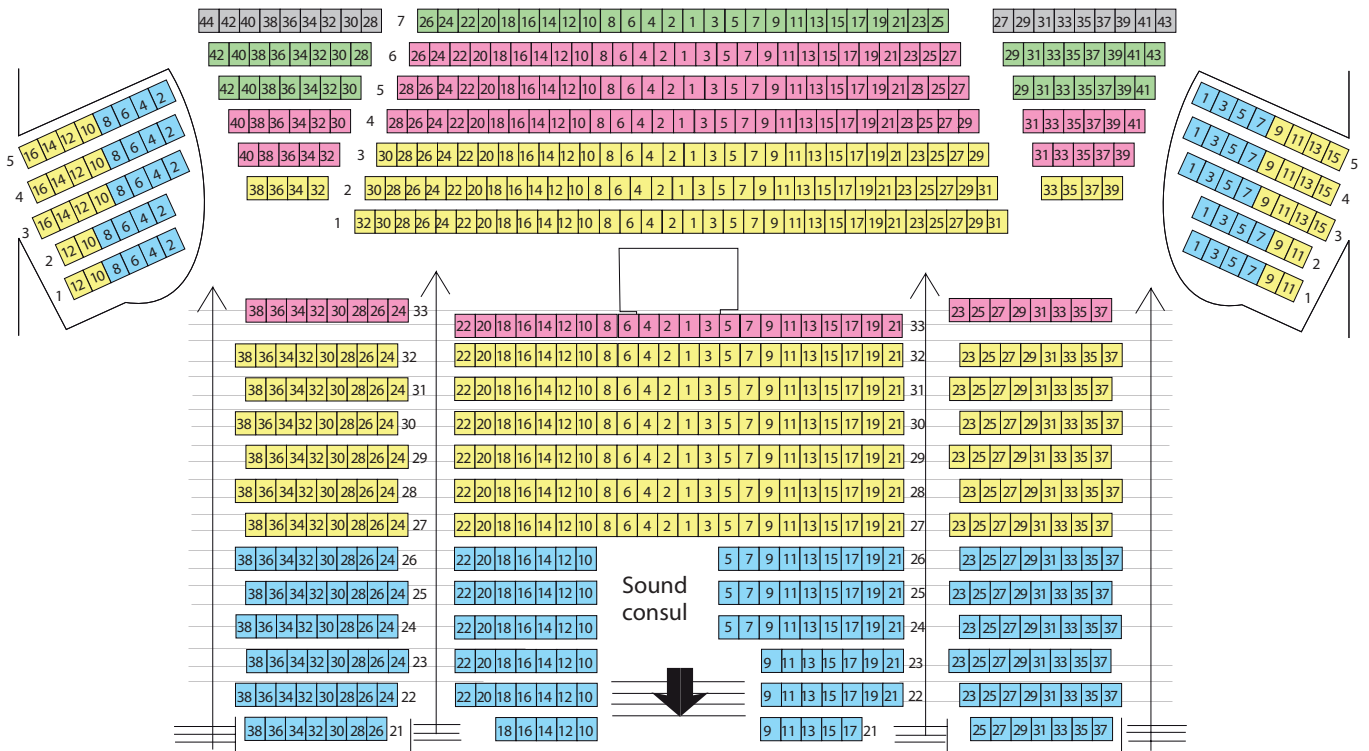

Stoelenplan Beatrix Theater 2011

BEATRIX
T H E A T E R

- RANG 1
- RANG 2
- RANG 3
- RANG 4
- RANG 5
- UNAVAILABLE

Niet op schaal. Werkelijke locatie balkons wijkt af van deze tekening.

Wijzigingen voorbehouden.

TONEEL