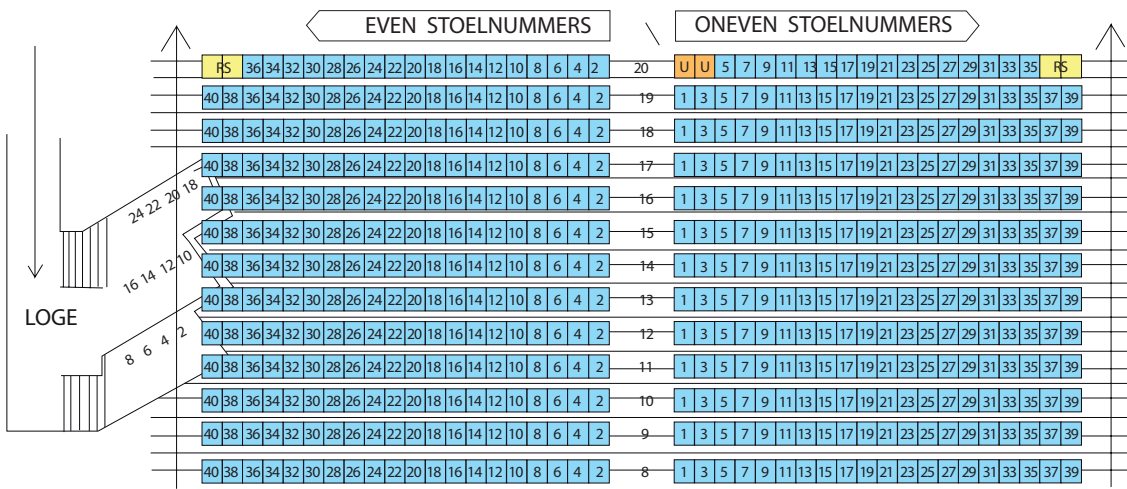

Stoelenplan Beatrix Theater 2011

BEATRIX
T H E A T E R

- RANG 1
- RANG 2
- RANG 3
- RANG 4
- RANG 5
- UNAVAILABLE

Niet op schaal. Werkelijke locatie balkons wijkt af van deze tekening.

Wijzigingen voorbehouden.

TONEEL